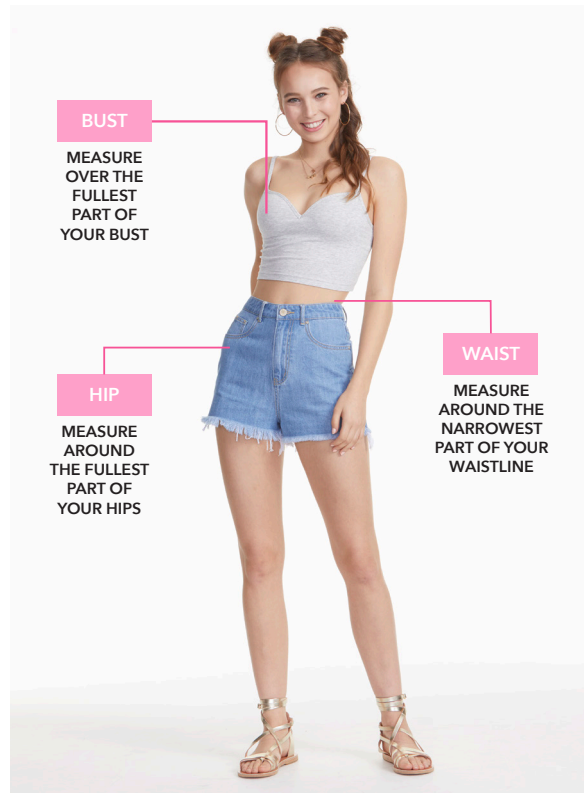

BOTTOMS

UNIT: CM	XS	S	M	L	XL
WAIST	58 - 62	62 - 66	66 - 70	70 - 74	74 - 78
HIP	84 - 88	88 - 92	92 - 96	96 - 100	100 - 104

INTERNATIONAL SIZE CONVERSIONS - APPAREL

6IXTY8IGHT SIZE	XS	S	M	L	XL
6IXTY8IGHT TOPS	155 / 80A	160 / 84A	165 / 88A	165 / 92A	170 / 96A
6IXTY8IGHT BOTTOMS	155 / 60A	160 / 64A	165 / 68A	165 / 72A	170 / 76A
UK	6	8	10	12	14
EU	32	34	36	40	42
US	2	4	6	6	10